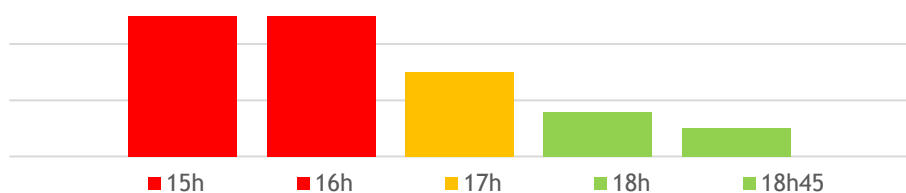

❖ HORAIRES D'OUVERTURE DES DECHETERIES :

	Lundi	Mardi	Mercredi	Jeudi	Vendredi	Samedi
Déchèterie Bossendorf		15h-18h45		15h-18h45		9h- 11h45 14h-17h45
Déchèterie Mutzenhouse	15h-18h45		15h-18h45			9h- 11h45 14h-17h45

Les déchèteries sont fermées les vendredis, dimanches et jours fériés.

❖ PERIODES D AFFLUENCE DES DECHETERIES

■ Forte ■ Moyenne ■ Faible

▪ le lundi, mardi, mercredi et jeudi

▪ le samedi

❖ CONSIGNES DES DECHETERIES