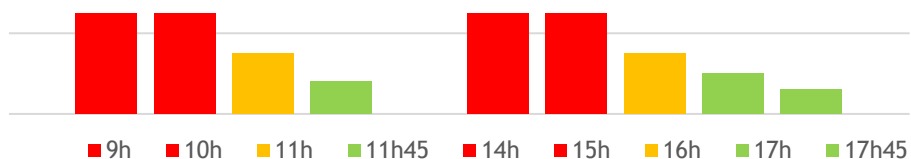

❖ HORAIRES D'OUVERTURE DES DECHETERIES :

	Lundi	Mardi	Mercredi	Jeudi	Vendredi	Samedi
Déchèterie Bossendorf		15h-18h45		15h-18h45		9h- 11h45 14h-17h45
Déchèterie Mutzenhouse	15h-18h45		15h-18h45			9h- 11h45 14h-17h45

Les déchèteries sont fermées les vendredis, dimanches et jours fériés.

❖ PERIODES D AFFLUENCE DES DECHETERIES

■ Forte ■ Moyenne ■ Faible

▪ le lundi, mardi, mercredi et jeudi

▪ le samedi

❖ CONSIGNES DES DECHETERIES